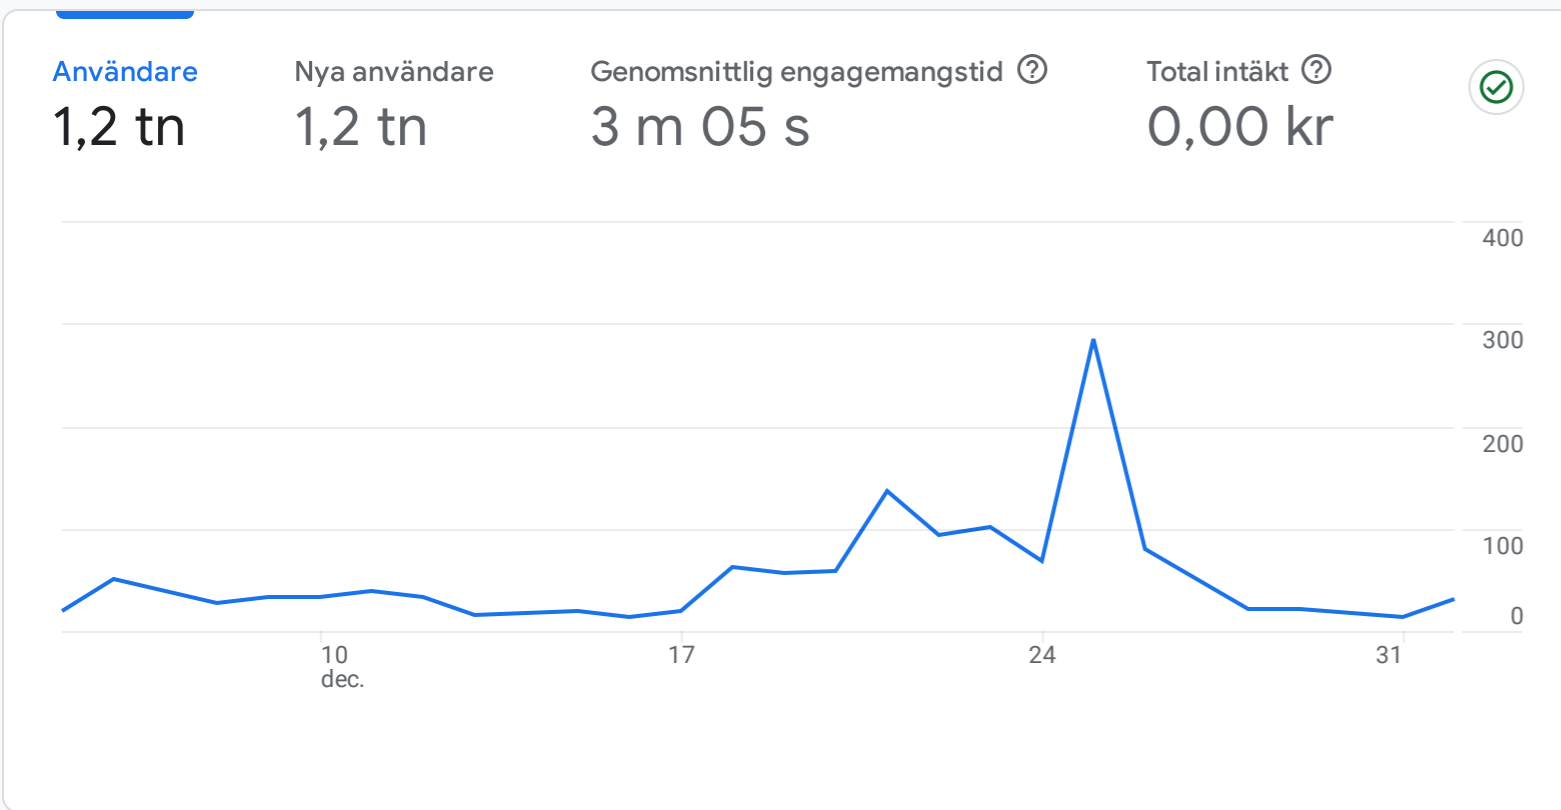

Alla användare | Lägg till jämförelse

Senaste 28 dagarna | 5 dec. 2023-1 jan. 2024

Översiktsbild av rapporter

VARIFRÅN KOMMER DINA NYA ANVÄNDARE?

VILKA ÄR DINA POPULÄRASTE KAMPANJER?

TRENDER FÖR AKTIVA ANVÄNDARE