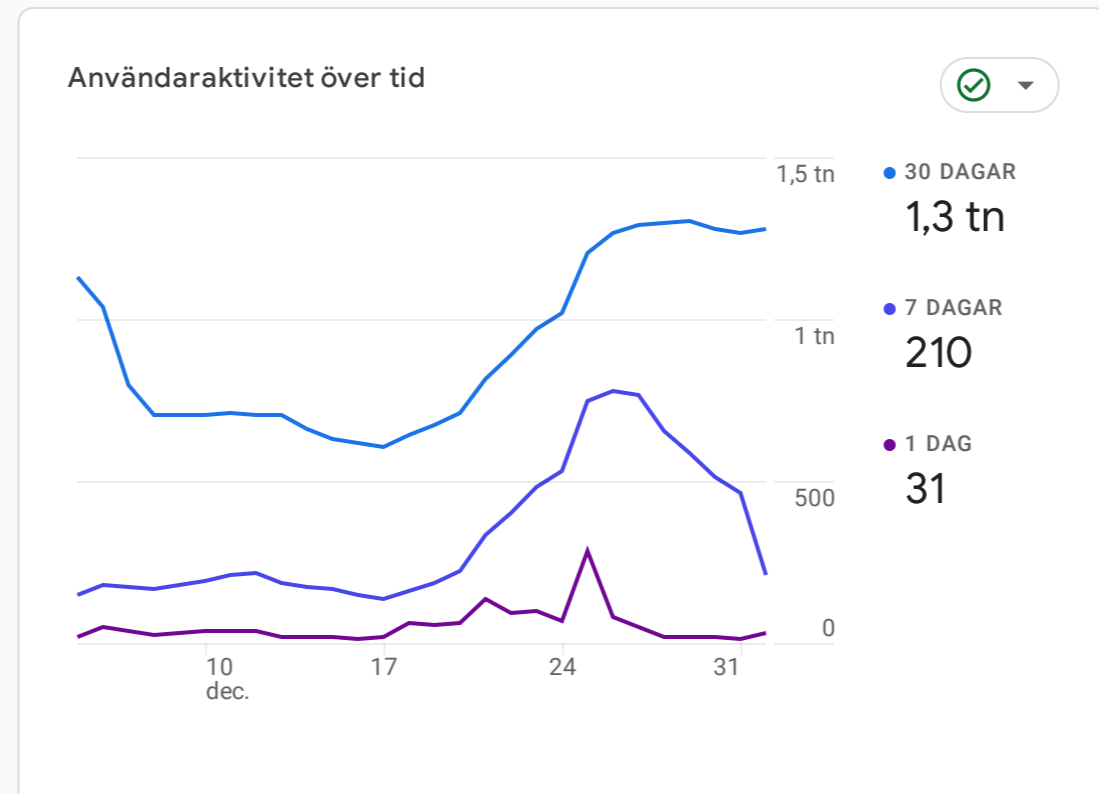

Alla användare | Lägg till jämförelse

Senaste 28 dagarna | 5 dec. 2023-1 jan. 2024

Översiktsbild av rapporter

VARIFRÅN KOMMER DINA NYA ANVÄNDARE?

VILKA ÄR DINA POPULÄRASTE KAMPANJER?

TRENDER FÖR AKTIVA ANVÄNDARE

ANVÄNDARNAS LOJALITET

SIDOR OCH SKÄRMAR MED FLEST VISNINGAR?

Visningar per Sidrubrik och skärmklass

Sidrubrik och skärmklass	Visningar
Segling och båtliv - sittbrunn...	922
Segling och båtliv - Störst, sn...	739
Segling och båtliv - Ny rocka...	268
Segling och båtliv - De billiga...	259
Kassa	195
Segling och båtliv - Ha en go...	99
Segling och båtliv - Bokhandel	89

VILKA ÄR DINA POPULÄRASTE HÄNDELSER?

Antal händelser per Händelsenamn

Händelsenamn	Antal händelser
page_view	3,9 tn
user_engagement	2,3 tn
session_start	1,9 tn
scroll	1,7 tn
first_visit	1,2 tn
form_start	452
form_submit	200