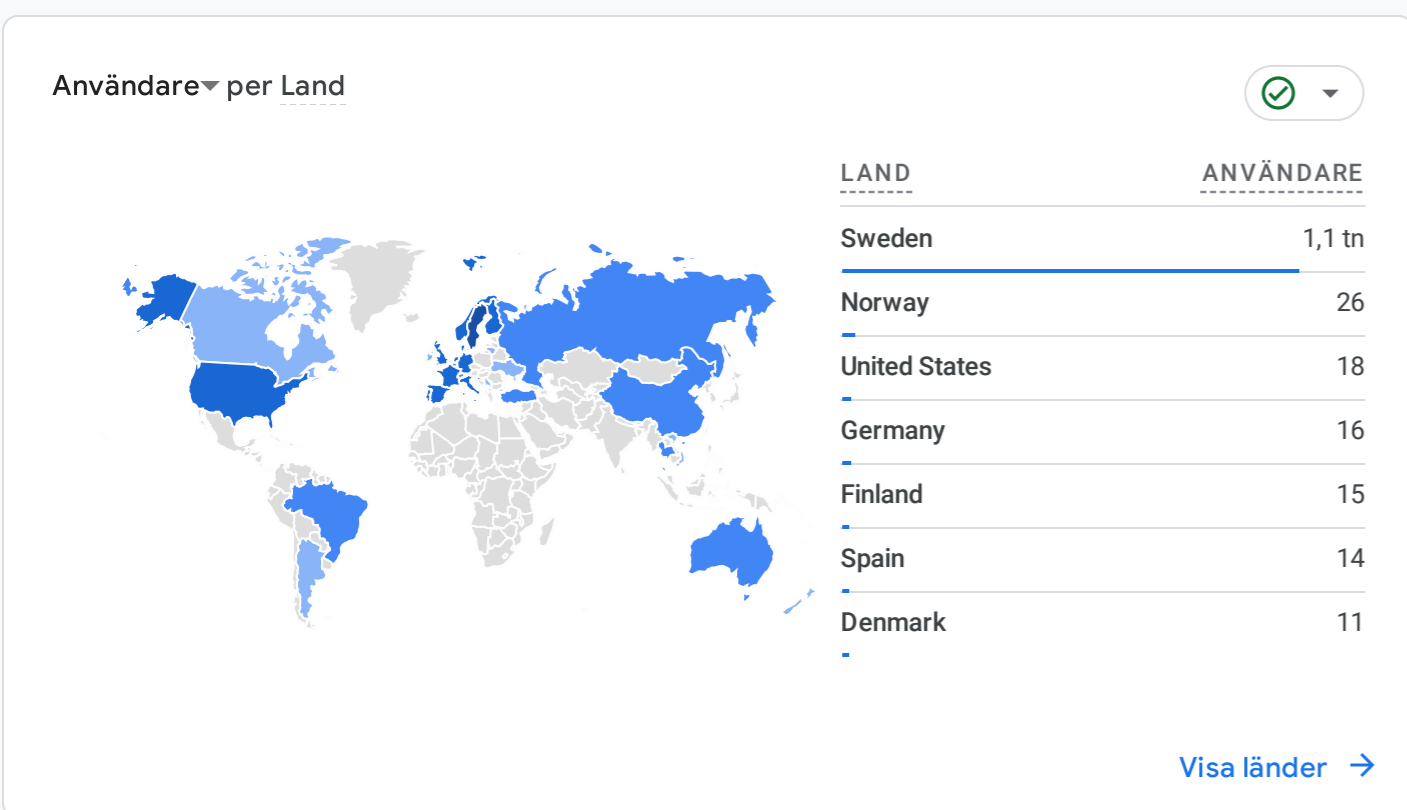

Alla användare | Lägg till jämförelse

Senaste 28 dagarna | 5 dec. 2023-1 jan. 2024

Översiktsbild av rapporter

VARIFRÅN KOMMER DINA NYA ANVÄNDARE?

VILKA ÄR DINA POPULÄRASTE KAMPANJER?

TRENDER FÖR AKTIVA ANVÄNDARE