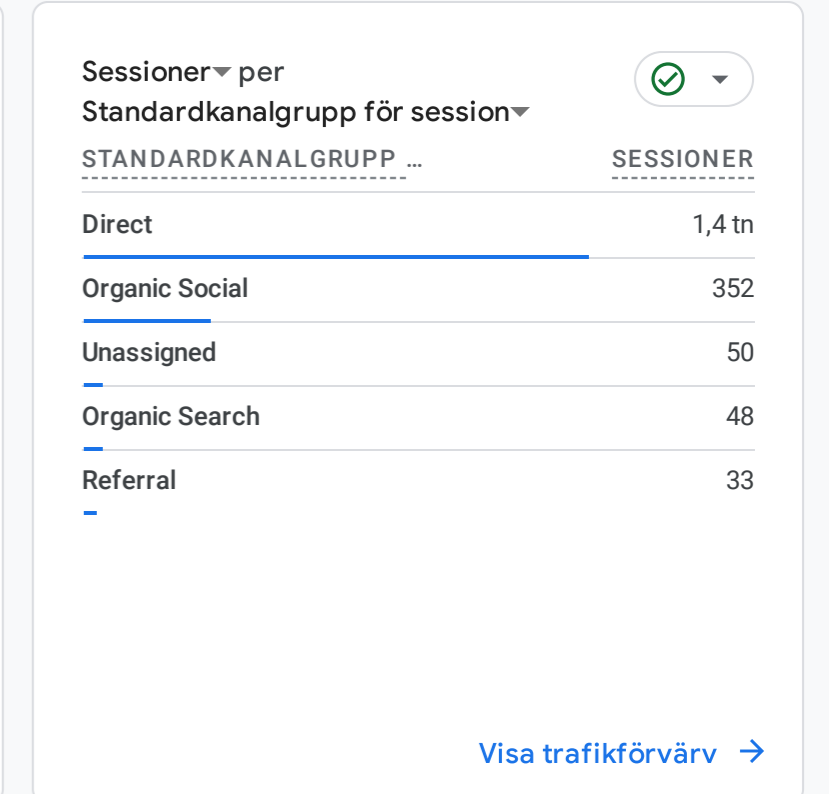

Alla användare | Lägg till jämförelse

Senaste 28 dagarna | 5 dec. 2023-1 jan. 2024

Översiktsbild av rapporter

VARIFRÅN KOMMER DINA NYA ANVÄNDARE?

VILKA ÄR DINA POPULÄRASTE KAMPANJER?

TRENDER FÖR AKTIVA ANVÄNDARE

ANVÄNDARNAS LOJALITET

SIDOR OCH SKÄRMAR MED FLEST VISNINGAR?

Visningar per Sidrubrik och skärmklass

Sidrubrik och skärmklass	Visningar
Segling och båtliv - sittbrunn...	922
Segling och båtliv - Störst, sn...	739
Segling och båtliv - Ny rocka...	268
Segling och båtliv - De billiga...	259
Kassa	195
Segling och båtliv - Ha en go...	99
Segling och båtliv - Bokhandel	89