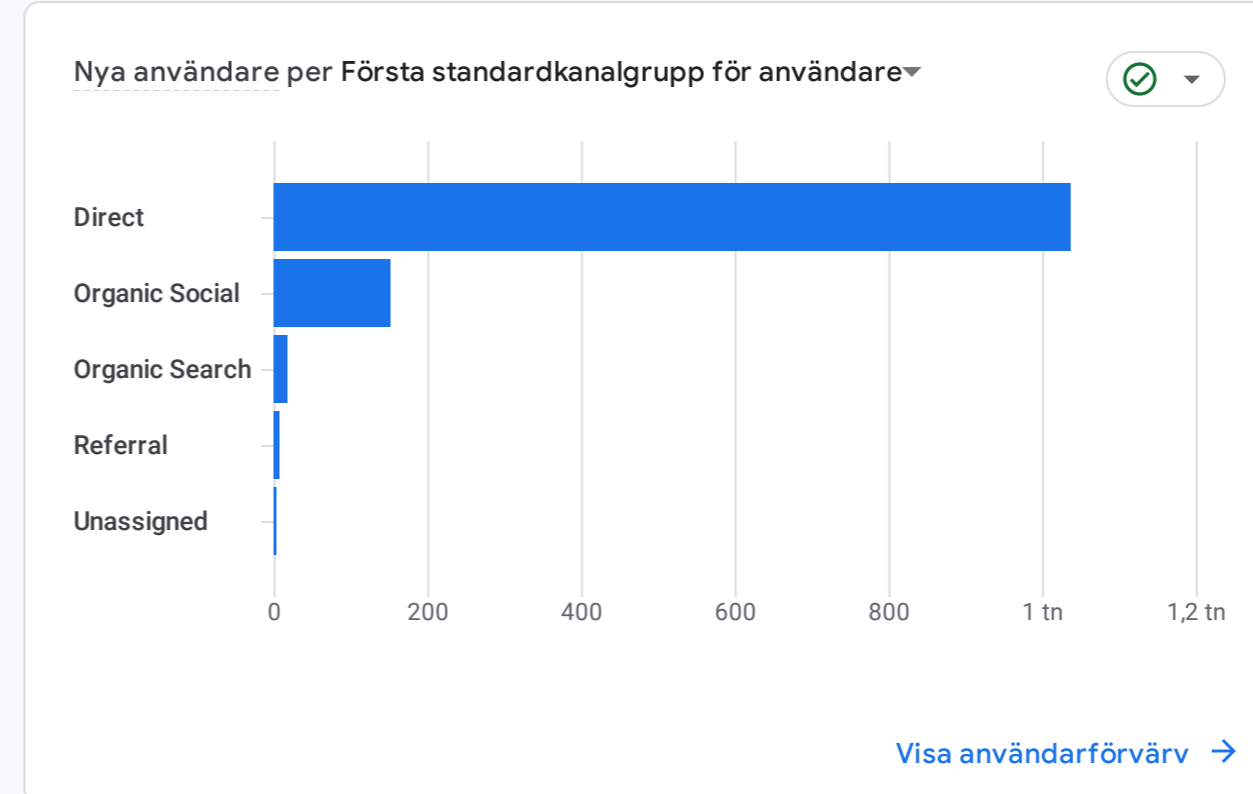

Alla användare | Lägg till jämförelse

Senaste 28 dagarna | 5 dec. 2023-1 jan. 2024

Översiktsbild av rapporter

VARIFRÅN KOMMER DINA NYA ANVÄNDARE?

VILKA ÄR DINA POPULÄRASTE KAMPANJER?

TRENDER FÖR AKTIVA ANVÄNDARE

ANVÄNDARNAS LOJALITET

SIDOR OCH SKÄRMAR MED FLEST VISNINGAR?

Visningar per Sidrubrik och skärmklass

Sidrubrik och skärmklass	Visningar
Segling och båtliv - sittbrunn...	922
Segling och båtliv - Störst, sn...	739
Segling och båtliv - Ny rocka...	268
Segling och båtliv - De billiga...	259
Kassa	195
Segling och båtliv - Ha en go...	99
Segling och båtliv - Bokhandel	89