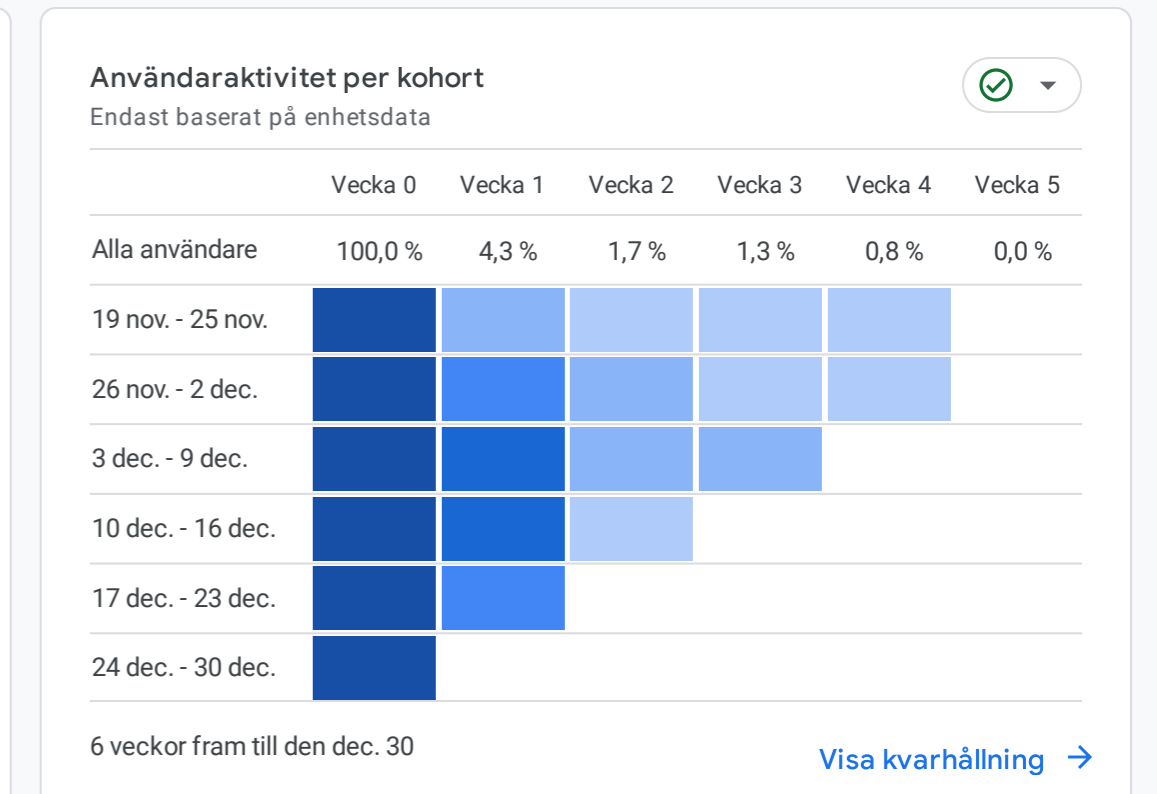

Alla användare | Lägg till jämförelse

Senaste 28 dagarna | 5 dec. 2023-1 jan. 2024

Översiktsbild av rapporter

VARIFRÅN KOMMER DINA NYA ANVÄNDARE?

VILKA ÄR DINA POPULÄRASTE KAMPANJER?

TRENDER FÖR AKTIVA ANVÄNDARE

ANVÄNDARNAS LOJALITET

SIDOR OCH SKÄRMAR MED FLEST VISNINGAR?

Visningar per Sidrubrik och skärmklass

Sidrubrik och skärmklass	Visningar
Segling och båtliv - sittbrunn...	922
Segling och båtliv - Störst, sn...	739
Segling och båtliv - Ny rocka...	268
Segling och båtliv - De billiga...	259
Kassa	195
Segling och båtliv - Ha en go...	99
Segling och båtliv - Bokhandel	89